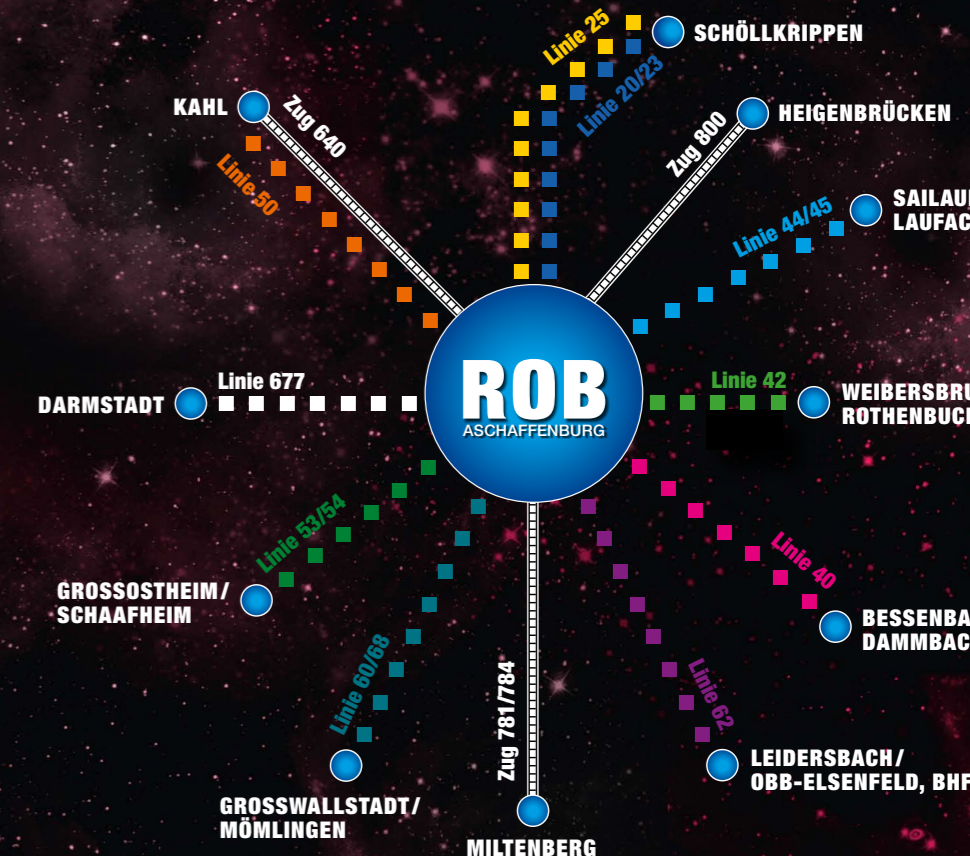

DER NACHTSCHWÄRMER

Zusammen mit den beiden Landkreisen Aschaffenburg und Miltenberg hat die VAB ein attraktives System von Spätabendbussen aus der Stadt in die Region geschaffen.

Auf neun Sammellinien, die am Regionalen Omnibusbahnhof Aschaffenburg starten, werden Sie in diesem Fallplan. Weitere Informationen erhalten Sie unter www.vab-info.de oder am Service-Telefon der VAB unter der **06021 150 6666**.

Die Buslinien 20/23, 25, 40, 42, 44/45, 50 und 53/54 bedienen spätabends die Orte im Landkreis Aschaffenburg, die Linien 60/68 und 62 fahren in den Landkreis Miltenberg.

Die ab dem 13.12.2009 gültigen Fahrpläne zu den Nachtschwärmerverbindungen finden Sie in diesem Fallplan. Weitere Informationen erhalten Sie unter www.vab-info.de oder am Service-Telefon der VAB unter der **06021 150 6666**.

DIE LINIEN AUF EINEN BLICK

DER NACHTSCHWÄRMER: LINIEN, ZEITEN, STATIONEN

Bitte hier einzeichnen

Linie 42

Aschaffenburg → Haibach → Winzenhohl → Schmerlenbach → Hösbach → Unterbessenbach → Waldaschaff → Weibersbrunn → Steintor → **Rothenbuch**