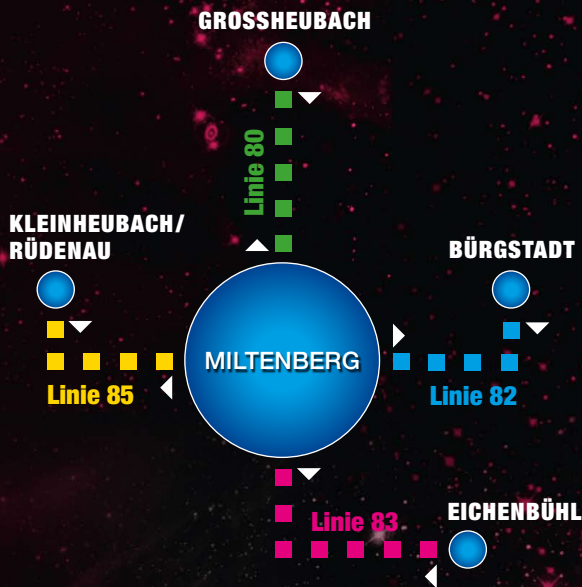

**WWW.VAB-INFO.DE**

**LÄNGER DURCH DIE NACHT.**

Der Nachtschwärmer: wenn es mal wieder später wird

In Kooperation mit dem Landkreis Miltenberg.

Gültig für:  
Stadtbus Miltenberg

## DIE LINIEN AUF EINEN BLICK

Auf den Buslinien 80, 82, 83 und 85, die am Miltenberger  
Bahnhof starten und wieder ankommen, werden jeden Frei-  
tag im Zweistundentakt zwischen 21:25 Uhr und 00:50 Uhr  
die Orte Großheubach, Bürgstadt, Eichenbühl, Rüdenau  
und Kleinheubach angefahren.

## Linie 85

Miltenberg → Rüdenu → Kleinheubach → Miltenberg

	Fr	
<b>Miltenberg, Zwillingsbogen</b>	<b>22:50</b>	<b>0:50</b>
Miltenberg, Linde	22:51	0:51
Miltenberg, Schwarzviertel	22:52	0:52
Miltenberg, Mainzer Tor	22:53	0:53
Rüdenu, Rathaus	22:59	0:59
Kleinheubach, Am Felsenkeller	23:04	1:04
Kleinheubach, Friedhof	23:05	1:05
Kleinheubach, Bahnhof	23:06	1:06
Kleinheubach, Raiffeisenbank	23:07	1:07
Kleinheubach, Marktstr.	23:08	1:08
Kleinheubach, Hirschplatz	23:09	1:09
Kleinheubach, Schloßpark	23:10	1:10
Großheubach, Südkreisel	23:12	1:12
Miltenberg, Fripa	23:15	
Miltenberg, Bahnhof	23:17	