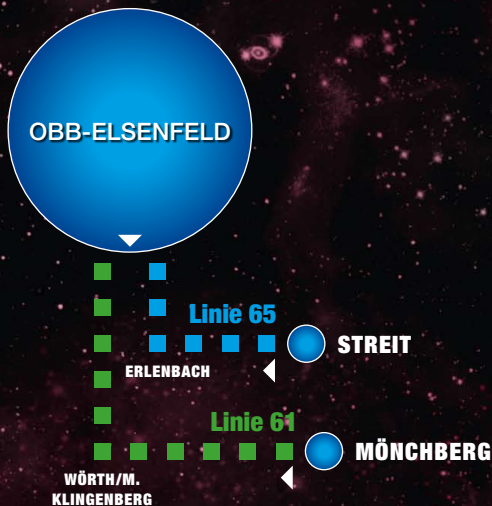

WWW.VAB-INFO.DE

LÄNGER DURCH DIE NACHT.

Der Nachtschwärmer: wenn es mal wieder später wird

In Kooperation mit dem Landkreis Miltenberg.

Gültig für:
Raum Obernburg

DIE LINIEN AUF EINEN BLICK

DER NACHTSCHWÄRMER

WEITERE INFORMATIONEN:

VAB-Kundenzentrum
Ludwigstraße 8
63739 Aschaffenburg
Telefon 06021 150 6666

**Verkehrsgesellschaft
mbH Untermain**
Ludwigstraße 8
63739 Aschaffenburg
Telefon 06021 3392-0

Auf den zwei Sammellinien 61 und 65 werden jeden Freitag
im Zweistundentakt zwischen 20:15 Uhr und 00:25 Uhr die
wichtigsten Orte rund um Obernburg-Elsenfeld, Erlenbach,
Klingenberg und Würth am Main angefahren.

Linie 65

Obb-Elsenfeld → Glanzstoffwerke → Erlenbach
→ Mechenhard → **Streit**

	Fr	
Obb-Elsenfeld, Bf Westseite	21:02	23:02
Glanzstoffwerke, Tor 4	21:05	23:05
Erlenbach/M., Liebigstr.	21:08	23:08
Erlenbach/M., Barbarossaschule	21:09	23:09
Erlenbach/M., Post	21:11	23:11
Erlenbach/M., Schwimmbad	21:12	23:12
Mechenhard, Siedlung	21:14	23:14
Mechenhard, Zum Geyersberg	21:15	23:15
Mechenhard, Kirche	21:16	23:16
Mechenhard, Gh. Krone	21:17	23:17
Streit, Mechenharder Str.	21:19	23:19
Streit, Streitberghalle	21:20	23:20

Linie 65

Streit → Mechenhard → Erlenbach → Glanzstoffwerke
→ **Obb-Elsenfeld**

	Fr	
Streit, Streitberghalle	21:20	23:20
Mechenhard, Gh. Krone	21:22	23:22
Mechenhard, Kirche	21:23	23:23
Mechenhard, Zum Geyersberg	21:24	23:24
Mechenhard, Siedlung	21:25	23:25
Erlenbach/M., Schwimmbad	21:27	23:27
Erlenbach/M., Post	21:28	23:28
Erlenbach/M., Barbarossaschule	21:30	23:30
Erlenbach/M., Liebigstr.	21:31	23:31
Glanzstoffwerke, Tor 4	21:33	23:33
Obb-Elsenfeld, Bf Westseite	21:37	23:37