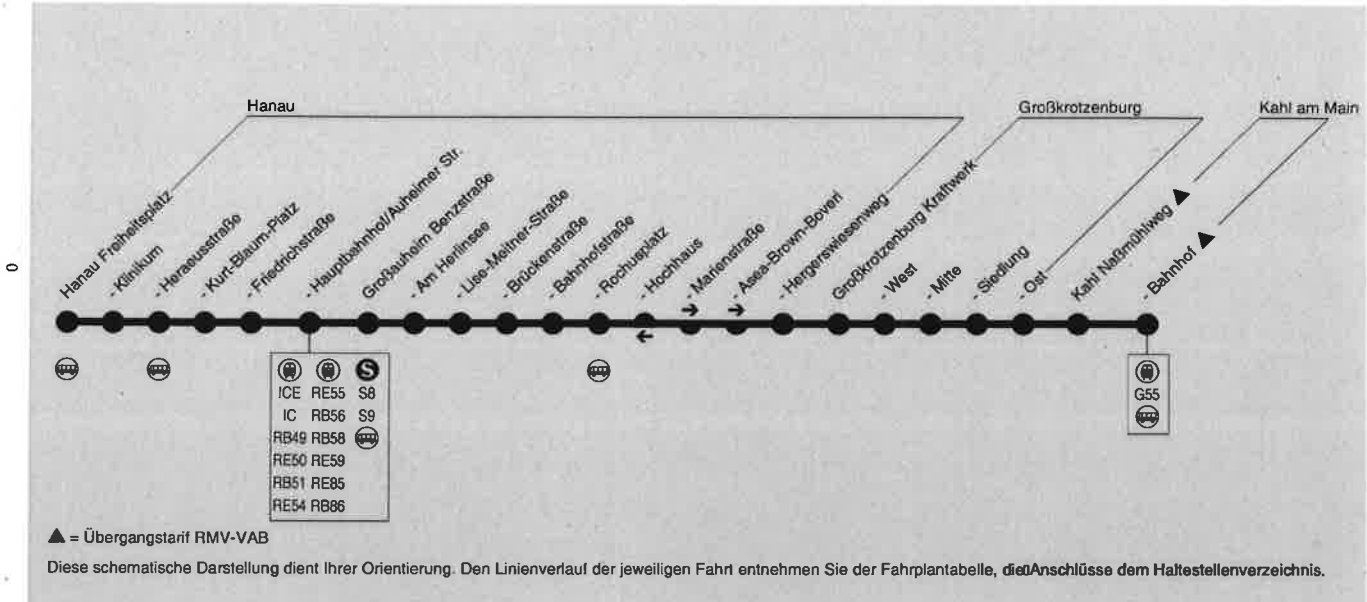

566

Hanau Freiheitsplatz → - Hbf → Großkrotzenburg Ost / Kahl

RMV-Servicetelefon: 069 / 24 24 80 24

Montag - Freitag

Fahrt	101	102	103	104	105	106	107	701	708	108	109	110	111	112	113	114	115	116	117	
Verkehrsbeschränkung							Fb	Sb	Sb											
Steinheim Dietzenseestraße								6.50												
- Karlstraße								6.52												
- Odenwaldstraße								6.54												
- Albrecht-Dürer-Straße								6.55												
Klein-Auheim Feuerwehrhaus								6.59												
Hanau Freiheitsplatz	5.17	5.32	5.47	6.02	6.17	6.32	6.47		6.47	7.02	7.17	7.32	7.47	8.02	8.17	8.32	9.02	9.32	10.02	
- Klinikum	5.19	5.34	5.49	6.04	6.19	6.34	6.49		6.49	7.04	7.19	7.34	7.49	8.04	8.19	8.34	9.04	9.34	10.04	
- Herausstraße	5.20	5.35	5.50	6.05	6.20	6.35	6.50		6.50	7.05	7.20	7.35	7.50	8.05	8.20	8.35	9.05	9.35	10.05	
- Kurt-Blaum-Platz	5.21	5.36	5.51	6.06	6.21	6.36	6.51		6.51	7.06	7.21	7.36	7.51	8.06	8.21	8.36	9.06	9.36	10.06	
- Friedrichstraße	5.22	5.37	5.52	6.07	6.22	6.37	6.52		6.52	7.07	7.22	7.37	7.52	8.07	8.22	8.37	9.07	9.37	10.07	
S9 von Fm Hauptwache an	5.14	5.29	5.44	5.59	6.14	6.29	6.44		6.44	6.59	7.14	7.29	7.44	7.59	8.14	8.29	8.59	9.29	9.59	
RE50/RB51 von Frankfurt Hbf an			5.43	6.00			6.46		6.46	7.01			7.46	8.01			9.01		10.01	
- Hauptbahnhof/Auheimer Straße	5.24	5.39	5.54	6.09	6.24	6.39	6.54		6.54	7.09	7.24	7.39	7.54	8.09	8.24	8.39	9.09	9.39	10.09	
Großauheim Benzstraße	5.25	5.40	5.55	6.10	6.25	6.40	6.55		6.55	7.10	7.25	7.40	7.55	8.10	8.25	8.40	9.10	9.40	10.10	
- Am Herinsee	5.26	5.41	5.56	6.11	6.26	6.41	6.56		6.56	7.11	7.26	7.41	7.56	8.11	8.26	8.41	9.11	9.41	10.11	
- Lise-Meitner-Straße	5.27	5.42	5.57	6.12	6.27	6.42	6.57		6.57	7.12	7.27	7.42	7.57	8.12	8.27	8.42	9.12	9.42	10.12	
- Brückenstraße	5.28	5.43	5.58	6.13	6.28	6.43	6.58		6.58	7.13	7.28	7.43	7.58	8.13	8.28	8.43	9.13	9.43	10.13	
- Bahnhofstraße	5.29	5.44	5.59	6.14	6.29	6.44	6.59		6.59	7.14	7.29	7.44	7.59	8.14	8.29	8.44	9.14	9.44	10.14	
- Rochusplatz	5.30	5.45	6.00	6.15	6.30	6.45	7.00		7.00	7.15	7.30	7.45	8.00	8.15	8.30	8.45	9.15	9.45	10.15	
- Marienstraße	5.31	5.46	6.01	6.16	6.31	6.46	7.01		7.01	7.16	7.31	7.46	8.01	8.16	8.31	8.46	9.16	9.46	10.16	
- Asea-Brown-Boveri	5.32	5.47	6.02	6.17	6.32	6.47	7.02		7.02	7.17	7.32	7.47	8.02	8.17	8.32	8.47	9.17	9.47	10.17	
- Hergerswiesenweg	5.33	5.48	6.03	6.18	6.33	6.48	7.03		7.03	7.18	7.33	7.48	8.03	8.18	8.33	8.48	9.18	9.48	10.18	
- Bruchwiesenweg									7.06											
- Vosswaldstraße									7.07											
- Am Neuwirtshaus									7.09											
Großkrotzenburg Kreuzburggymn.								7.10	7.15											
- Kraftwerk	5.35	5.50	6.05	6.20	6.35	6.50	7.05			7.20	7.35	7.50	8.05	8.20	8.35	8.50	9.20	9.50	10.20	
- West	5.36	5.51	6.06	6.21	6.36	6.51	7.06			7.21	7.36	7.51	8.06	8.21	8.36	8.51	9.21	9.51	10.21	
- Mitte	5.37	5.52	6.07	6.22	6.37	6.52	7.07			7.22	7.37	7.52	8.07	8.22	8.37	8.52	9.22	9.52	10.22	
- Mitte									7.18											
- Siedlung	5.38	5.53	6.08	6.23	6.38	6.53	7.08			7.23	7.38	7.53	8.08	8.23	8.38	8.53	9.23	9.53	10.23	
- Ost	5.39	5.54	6.09	6.24	6.39	6.54	7.09			7.24	7.39	7.54	8.09	8.24	8.39	8.54	9.24	9.54	10.24	
Kahl Naßmühlweg ▲		5.56		6.26		6.56				7.26		7.56				8.56		9.56		
- Bahnhof ▲		5.58		6.28		6.58				7.28		7.58				8.58		9.58		

Sb = nur an Schultagen, nicht am 26.05. und 16.06.2017
Fb = nur an Ferientagen, auch am 26.05. und 16.06.2017